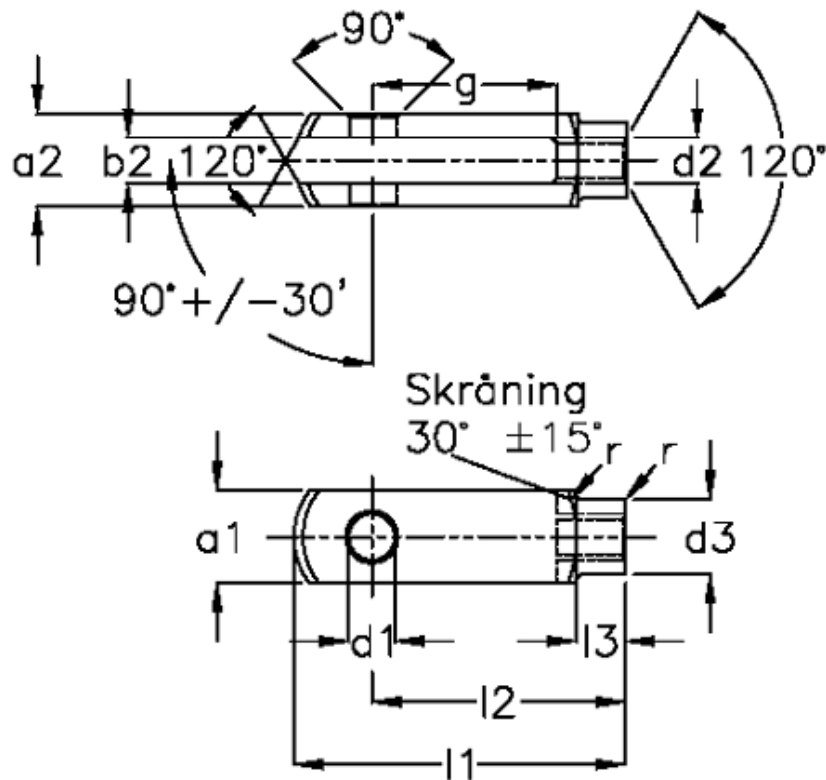

Varenummer: 140571456151
 Beskrivelse: KLEE Rustfast Gaffelstykke G 14x56
 M14x1,5, venstre

Mål

a1 (h11)	= 27	g (+/-0,5)	= 56
a2	= 27 (+0,3 -0,16)	l1 (+/-0,5)	= 101
b1 (B13)	= 14	l2	= 85 (-0,4)
b2	= 14 (+0,7 +0,15)	l3	= 22,5 (+/-0,2)
d1 H9	= 14	r	= 1.0
d2	= M 14 x 1,5	Størrelse	= G 14 x 56FG
d3 (+/-0,3)	= 24	Vægt	= 0.258
f (+/-0,2)	= 1.0		